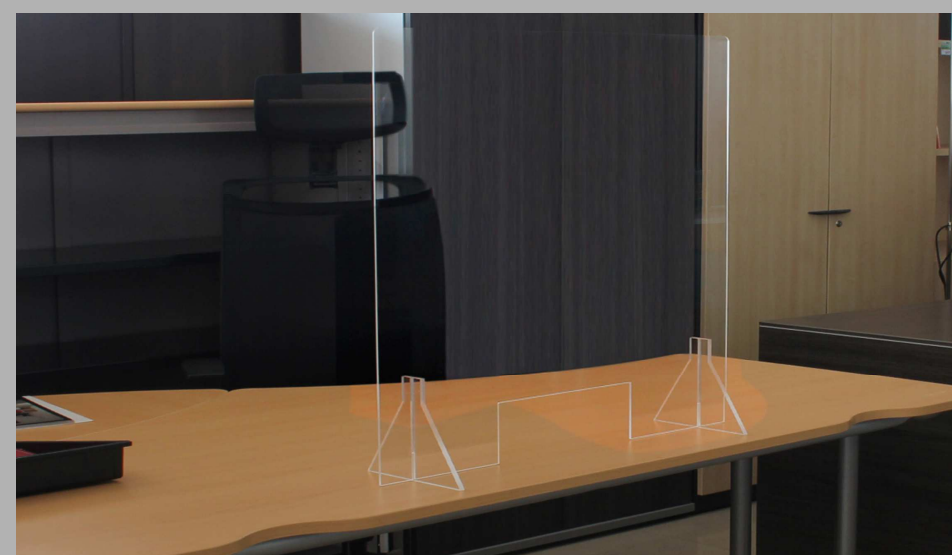

Mantén la separación sanitaria en tus relaciones laborales nunca fue tan importante :