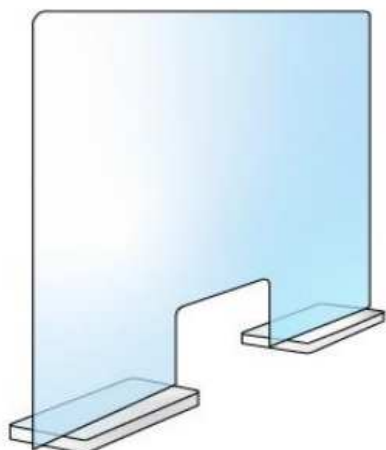

TARIFA DE PRECIOS

MODELO	MEDIDAS	PVP
--------	---------	-----

SUSPENDIDA

60 CM ANCHO X 40 CM ALTO	54,75 €
70 CM ANCHO X 50 CM ALTO	68,75 €
80 CM ANCHO X 60 CM ALTO	82,75 €
90 CM ANCHO X 65 CM ALTO	95,00 €
100 CM ANCHO X 70 CM ALTO	107,25 €
110 CM ANCHO X 75 CM ALTO	121,25 €
120 CM ANCHO X 80 CM ALTO	137,00 €

MAMPARA RECTA CON VENTANA

80 CM ANCHO X 60 CM ALTO	174,00 €
70 CM ANCHO X 70 CM ALTO	181,00 €
100 CM ANCHO X 70 CM ALTO	214,60 €
Dimensiones ventana: 30 CM ANCHO X 15 CM ALTO	

MAMPARA INTERMEDIA

85 CM ANCHO X 65 CM ALTO	103,75 €
85 CM ANCHO X 70 CM ALTO	107,25 €