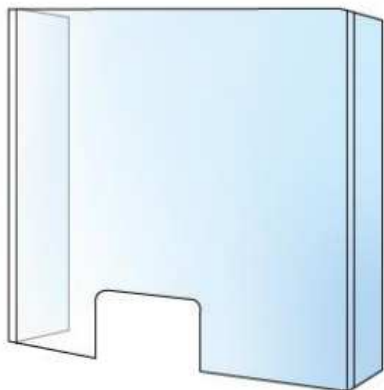

MAMPARA RECTA CON VENTANA

80 CM ANCHO X 60 CM ALTO	174,00 €
70 CM ANCHO X 70 CM ALTO	181,00 €
100 CM ANCHO X 70 CM ALTO	214,60 €
Dimensiones ventana: 30 CM ANCHO X 15 CM ALTO	

MAMPARA INTERMEDIA

85 CM ANCHO X 65 CM ALTO	103,75 €
85 CM ANCHO X 70 CM ALTO	107,25 €

Facility Office

MODELO

MEDIDAS

PVP

SOBRE MESA LATERALES CURVOS

80 CM ANCHO X 90 CM ALTO X 30 CM PROFUNDIDAD	196,50 €
90 CM ANCHO X 90 CM ALTO X 30 CM PROFUNDIDAD	215,75 €
100 CM ANCHO X 90 CM ALTO X 30 CM PROFUNDIDAD	233,25 €
120 CM ANCHO X 90 CM ALTO X 30 CM PROFUNDIDAD	268,25 €